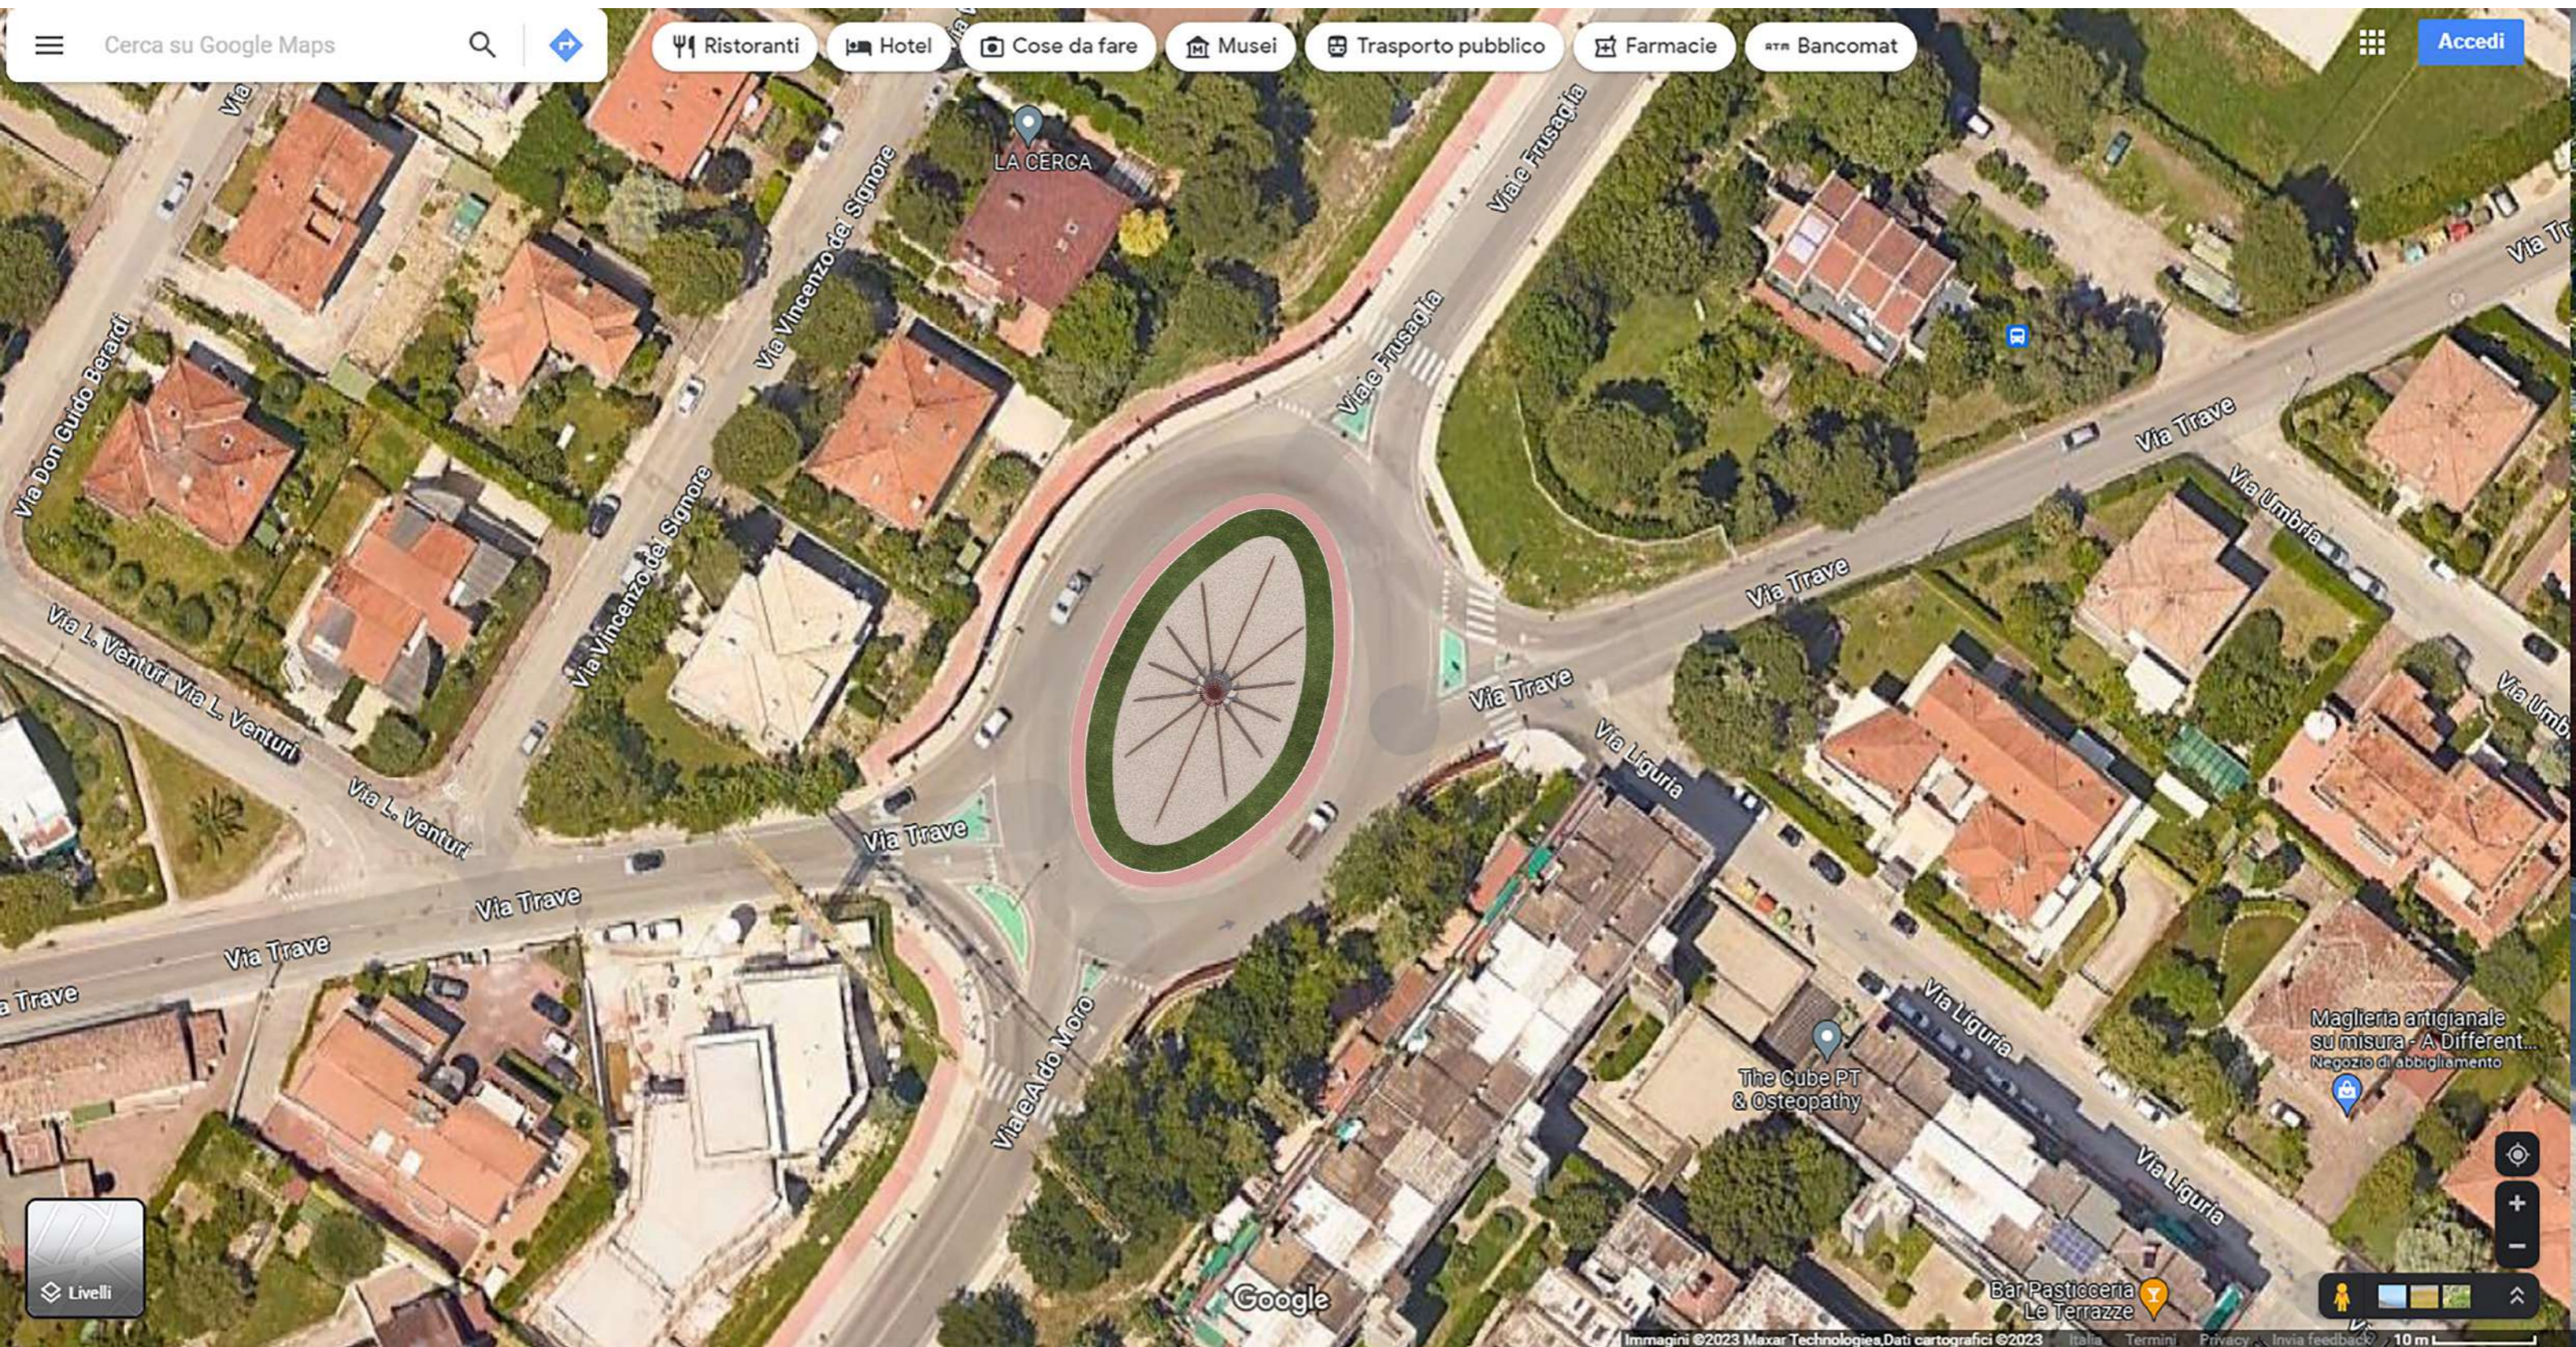

## Rotonda AVIS

Opt.C - Goccia H 4mt e metà elementi

---

Styling by

MASSARIDESIGN

← 32 Via Trave  
Fano, Marche  
Google Street View  
lug 2022 Vedi altre date

Paestra Odoardo  
Leonardi  
Via Trave  
Bar Pasticce  
Le Terrazze  
Taverna del

Google

Navigation controls including a compass, zoom in (+) and zoom out (-) buttons, and a street view pegman icon.

Project:  
Rotonda AVIS

Opt. C - Goccia H 4mt e metà elementi

VIEW 01