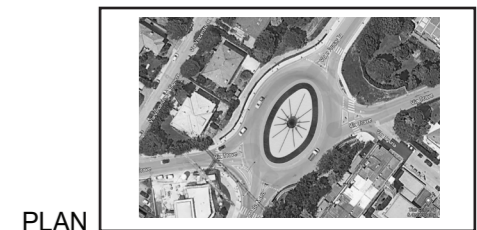

## Rotonda AVIS

Opt.C - Goccia H 4mt e metà elementi

---

Styling by

MASSARIDESIGN

← 32 Via Trave  
Fano, Marche  
Google Street View  
lug 2022 Vedi altre date

Paestra Odoardo  
Leonardi  
Via Trave  
Bar Pasticce  
Le Terrazze  
Taverna del

Google

Navigation controls including a compass, zoom in (+) and zoom out (-) buttons, and a street view pegman icon.

Project:  
Rotonda AVIS

Opt. C - Goccia H 4mt e metà elementi

VIEW 01